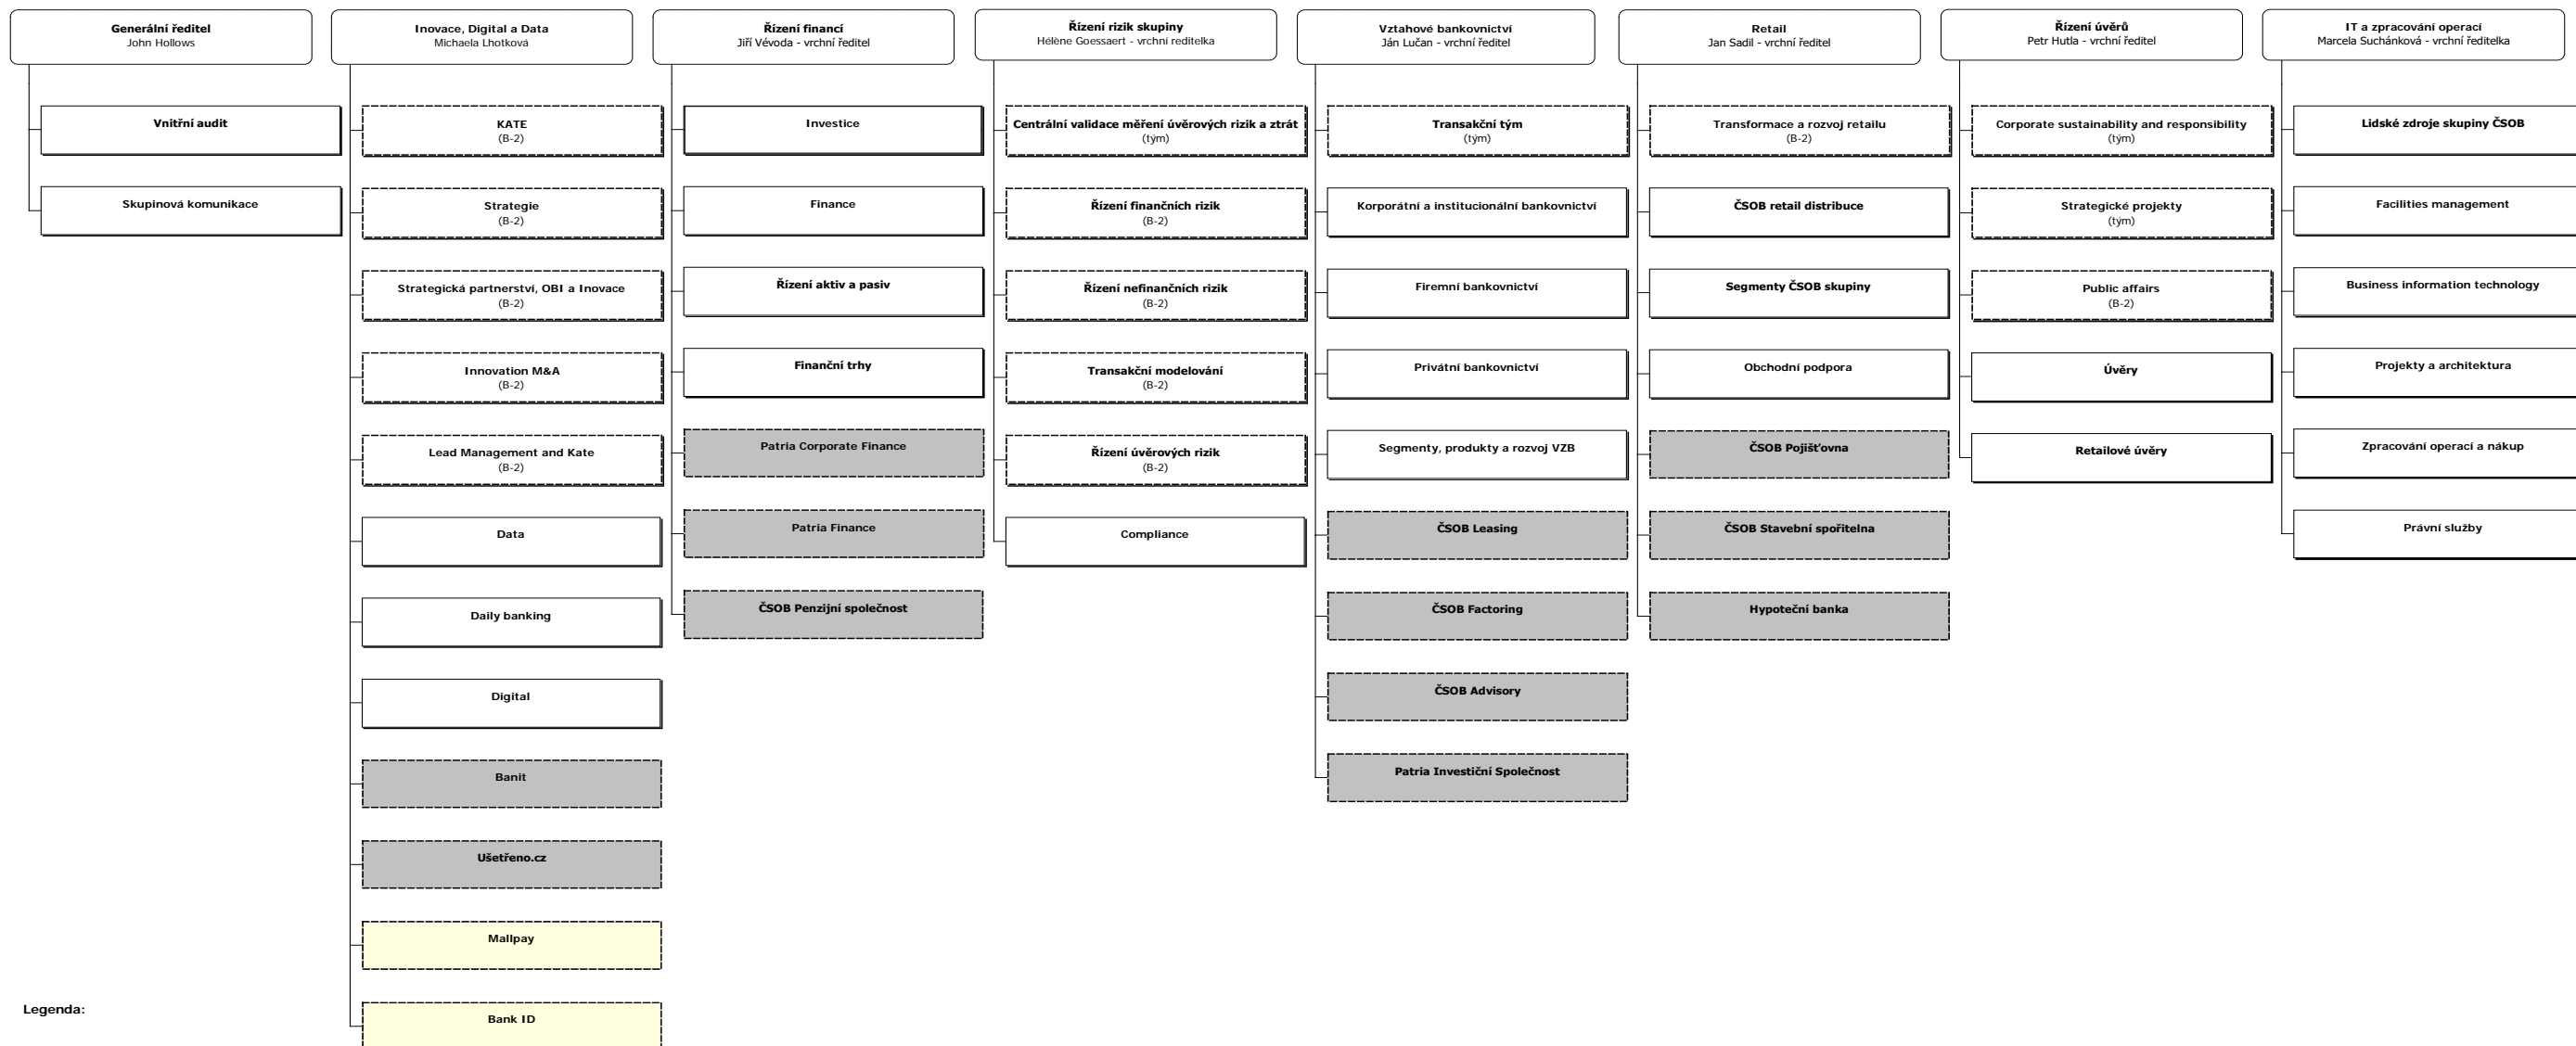

Organizační struktura ČSOB k 1. 9. 2021

Legenda: