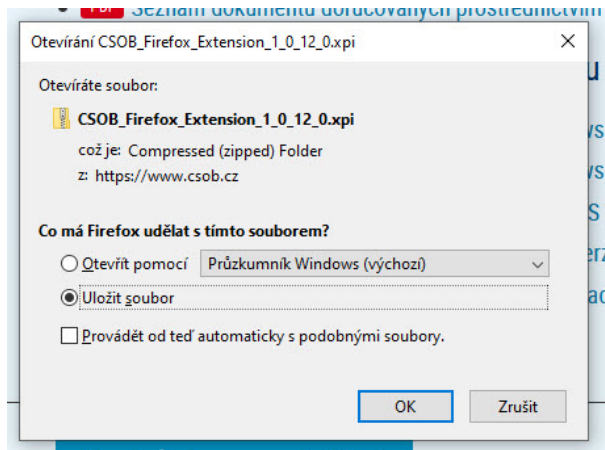

Postup instalace Firefox extension

Z webu www.csob.cz/software si stáhněte a uložte do počítače soubor Rozšíření pro prohlížeč Mozilla Firefox.

ČSOB CEB

Příručky

- PDF ČSOB CEB – uživatelská příručka
- PDF Seznam dokumentů doručovaných prostřednictvím služby ČSOB CEB

Software a příručky pro klienty s čipovou kartou

- ZIP Správce čipových karet SecureStore (MS Windows 32bit), verze 4.7.2
- ZIP Správce čipových karet SecureStore (MS Windows 64bit), verze 4.7.2
- PDF Příručka pro uživatele CEB s čipovou kartou – MS Windows
- ZIP Správce čipových karet SecureStore – macOS, verze 4.7.2
- PDF Příručka pro uživatele CEB s čipovou kartou – macOS
- Rozšíření pro prohlížeč Mozilla Firefox**