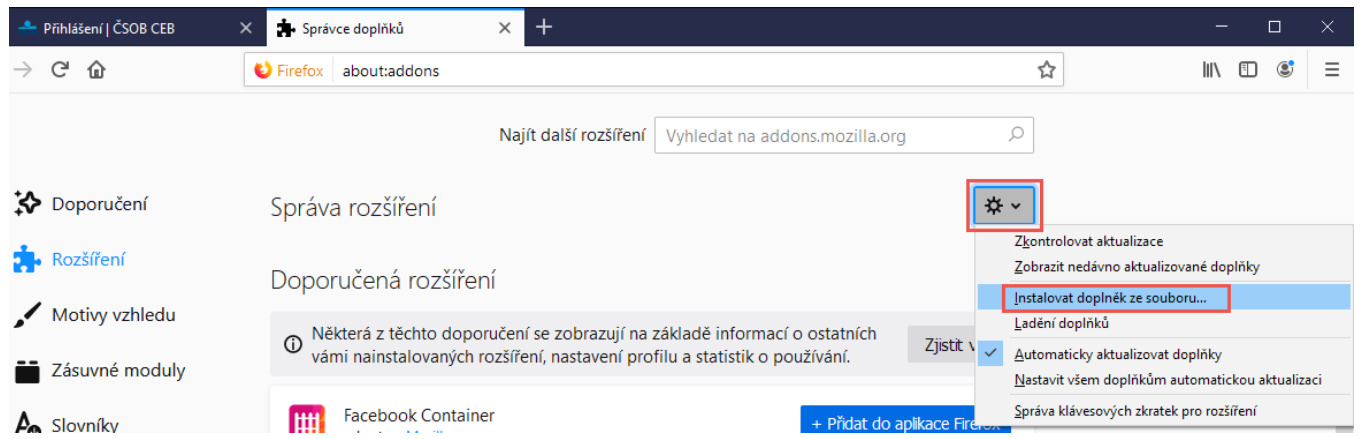

Software a příručky pro klienty s čipovou kartou

- ZIP Správce čipových karet SecureStore (MS Windows 32bit), verze 4.7.2
- ZIP Správce čipových karet SecureStore (MS Windows 64bit), verze 4.7.2
- PDF Příručka pro uživatele CEB s čipovou kartou – MS Windows
- ZIP Správce čipových karet SecureStore – macOS, verze 4.7.2
- PDF Příručka pro uživatele CEB s čipovou kartou – macOS
- Rozšíření pro prohlížeč Mozilla Firefox**

Po stažení přejděte do Menu prohlížeče a zvolte možnost „Doplňky“.

V horní části okna otevřete nabídku Nástroje, zvolte „Instalovat doplněk ze souboru“ a vyhledejte soubor, který jste si v předchozím kroku ukládali do počítače.