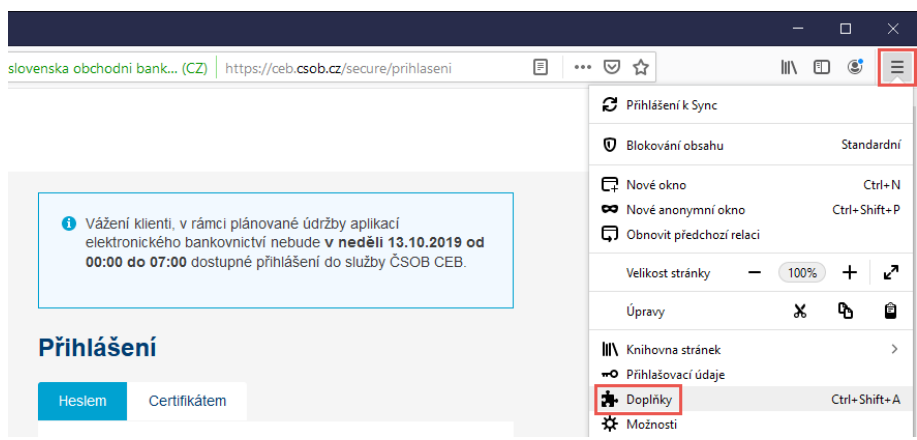

Po stažení přejděte do Menu prohlížeče a zvolte možnost „Doplňky“.