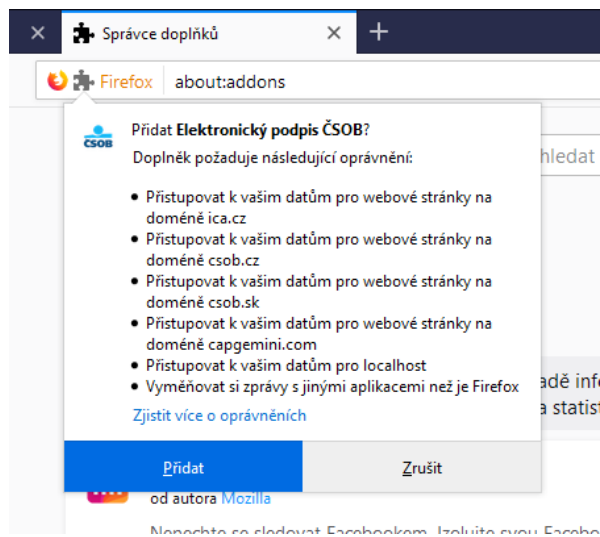

Následně potvrďte instalaci doplňku.